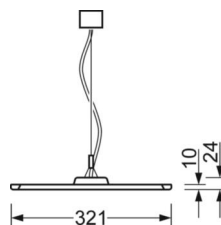

DEEP-LINK

<https://www.regiolum.de/ru/article/46205026170>

Ссылка	LED 5900lm 830
ηLB	100 %
Φ ↓/↑	74 % / 26 %
UGR поп./вдоль дисплей	16.8 / 16.1
	65° < 3000cd/m²

Механика

цвет корпуса	белый стандартный для электротехники RAL 9016
размеры (LxWxH/DxH)	1558mm x 321mm x 24mm
вес (нетто)	6kg
Вид монтажа	установка отдельных светильников на подвесе, маятниково-подвесные световые полосы

размеры

L	1558 mm	Длина
B	321 mm	Ширина
H	24 mm	Высота
A1	900 mm	Расстояние между точками крепежа при одиночной установке
P min	150 mm	Минимальная длина подвеса
P max	1900 mm	Максимальная длина подвеса