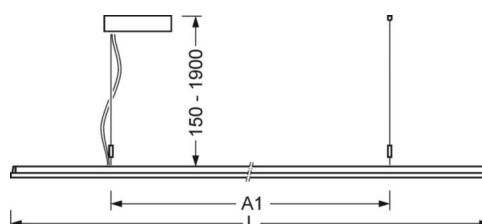

DEEP-LINK

<https://www.regiolum.de/ru/article/46205026170>

Ссылка	LED 5900lm 830
ηLB	100 %
Φ ↓/↑	74 % / 26 %
UGR поп./вдоль дисплей	16.8 / 16.1
	65° < 3000cd/m²

Механика

цвет корпуса	белый стандартный для электротехники RAL 9016
размеры (LxWxH/DxH)	1558mm x 321mm x 24mm
вес (нетто)	6kg
Вид монтажа	установка отдельных светильников на подвесе, маятниково-подвесные световые полосы

размеры

L	1558 mm	Длина
B	321 mm	Ширина
H	24 mm	Высота
A1	900 mm	Расстояние между точками крепежа при одиночной установке
P min	150 mm	Минимальная длина подвеса
P max	1900 mm	Максимальная длина подвеса